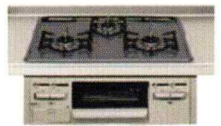

是非とも
ご覧頂きたい！
角の美しい
仕上がり。

STEDIA
ステディア

セラミックワークトッププラン

プラン価格

¥988,500～

ワークトップ

セラミックワークトップ

キャビネット

メラミン引出し底板

間口：255cm
扉：class5

関連機器

とっともクリンフード
(前幕板：ブラック)
W900

エコ
シングル水栓

ホーロートップコンロ
水無片面焼グリル
W600

New ニリウム

New クレタ