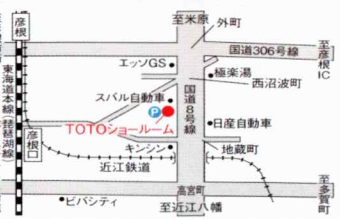

ご来場は各ショールームホームページから
ご予約いただけます

大阪ショールーム
〒530-0017
大阪市北区角田町8-1
大阪梅田ツインタワーズ・ノース20F

箕面ショールーム
〒562-0044
箕面市半町4-3-50

枚方ショールーム
〒573-1141
枚方市妻父西町20-31

堺ショールーム
〒591-8033
堺市北区百舌鳥西之町 3丁目521

神戸ショールーム
〒650-0044
神戸市中央区東川崎町1-2-2
ハウジングデザインセンター神戸9F

姫路ショールーム
〒670-0955
姫路市安田4-155-2

京都ショールーム
〒604-8271
京都市中京区
釜座通御池下津軽町763

草津ショールーム
〒520-3024
粟東市小楠7-1-21

彦根ショールーム
〒522-0038
彦根市西沼波町50

奈良ショールーム
〒630-8115
奈良市大宮町5-2-17

和歌山ショールーム
〒641-0051
和歌山市西高松1-4-31

各ショールームの詳しい情報は、
WEBサイト「ショールーム」をご覧ください。
TOTOホームページ <https://jp.toto.com/showroom>