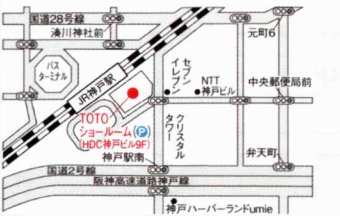

ご来場は各ショールームホームページから
ご予約いただけます

大阪ショールーム
〒530-0017
大阪市北区角田町8-1
大阪梅田ツインタワーズ・ノース20F

箕面ショールーム
〒562-0044
箕面市半町4-3-50

枚方ショールーム
〒573-1141
枚方市妻父西町20-31

堺ショールーム
〒591-8033
堺市北区百舌鳥西之町 3丁目521

神戸ショールーム
〒650-0044
神戸市中央区東川崎町1-2-2
ハウジングデザインセンター神戸9F

姫路ショールーム
〒670-0955
姫路市安田4-155-2

京都ショールーム
〒604-8271
京都市中京区
釜座通御池下津軽町763

草津ショールーム
〒520-3024
粟東市小楠7-1-21

彦根ショールーム
〒522-0038
彦根市西沼波町50

奈良ショールーム
〒630-8115
奈良市大宮町5-2-17

和歌山ショールーム
〒641-0051
和歌山市西高松1-4-31

各ショールームの詳しい情報は、
WEBサイト「ショールーム」をご覧ください。
TOTOホームページ <https://jp.toto.com/showroom>