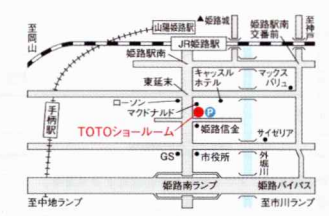

ご来場は各ショールームホームページから
ご予約いただけます

大阪ショールーム
〒530-0017
大阪市北区角田町8-1
大阪梅田ツインタワーズ・ノース20F

箕面ショールーム
〒562-0044
箕面市半町4-3-50

枚方ショールーム
〒573-1141
枚方市妻父西町20-31

堺ショールーム
〒591-8033
堺市北区百舌鳥西之町 3丁目521

神戸ショールーム
〒650-0044
神戸市中央区東川崎町1-2-2
ハウジングデザインセンター神戸9F

姫路ショールーム
〒670-0955
姫路市安田4-155-2

京都ショールーム
〒604-8271
京都市中京区
釜座通御池下津軽町763

草津ショールーム
〒520-3024
粟東市小楠7-1-21

彦根ショールーム
〒522-0038
彦根市西沼波町50

奈良ショールーム
〒630-8115
奈良市大宮町5-2-17

和歌山ショールーム
〒641-0051
和歌山市西高松1-4-31

各ショールームの詳しい情報は、
WEBサイト「ショールーム」をご覧ください。
TOTOホームページ <https://jp.toto.com/showroom>