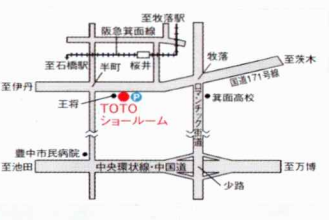

ご来場は各ショールームホームページから
ご予約いただけます

大阪ショールーム
〒530-0017
大阪市北区角田町8-1
大阪梅田ツインタワーズ・ノース20F

箕面ショールーム
〒562-0044
箕面市半町4-3-50

枚方ショールーム
〒573-1141
枚方市妻父西町20-31

堺ショールーム
〒591-8033
堺市北区百舌鳥西之町 3丁目521

神戸ショールーム
〒650-0044
神戸市中央区東川崎町1-2-2
ハウジングデザインセンター神戸9F

姫路ショールーム
〒670-0955
姫路市安田4-155-2

京都ショールーム
〒604-8271
京都市中京区
釜座通御池下津軽町763

草津ショールーム
〒520-3024
粟東市小楠7-1-21

彦根ショールーム
〒522-0038
彦根市西沼波町50

奈良ショールーム
〒630-8115
奈良市大宮町5-2-17

和歌山ショールーム
〒641-0051
和歌山市西高松1-4-31

各ショールームの詳しい情報は、
WEBサイト「ショールーム」をご覧ください。
TOTOホームページ <https://jp.toto.com/showroom>