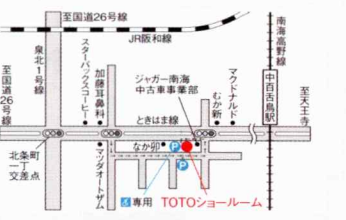

ご来場は各ショールームホームページから
ご予約いただけます

大阪ショールーム
〒530-0017
大阪市北区角田町8-1
大阪梅田ツインタワーズ・ノース20F

箕面ショールーム
〒562-0044
箕面市半町4-3-50

枚方ショールーム
〒573-1141
枚方市妻父西町20-31

堺ショールーム
〒591-8033
堺市北区百舌鳥西之町 3丁目521

神戸ショールーム
〒650-0044
神戸市中央区東川崎町1-2-2
ハウジングデザインセンター神戸9F

姫路ショールーム
〒670-0955
姫路市安田4-155-2

京都ショールーム
〒604-8271
京都市中京区
釜座通御池下津軽町763

草津ショールーム
〒520-3024
粟東市小楠7-1-21

彦根ショールーム
〒522-0038
彦根市西沼波町50

奈良ショールーム
〒630-8115
奈良市大宮町5-2-17

和歌山ショールーム
〒641-0051
和歌山市西高松1-4-31

各ショールームの詳しい情報は、
WEBサイト「ショールーム」をご覧ください。
TOTOホームページ <https://jp.toto.com/showroom>