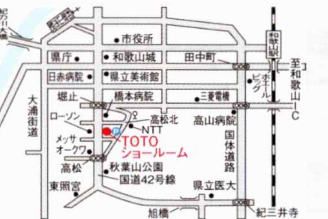

ご来場は各ショールームホームページから
ご予約いただけます

大阪ショールーム
〒530-0017
大阪市北区角田町8-1
大阪梅田ツインタワーズ・ノース20F

箕面ショールーム
〒562-0044
箕面市半町4-3-50

枚方ショールーム
〒573-1141
枚方市妻父西町20-31

堺ショールーム
〒591-8033
堺市北区百舌鳥西之町 3丁目521

神戸ショールーム
〒650-0044
神戸市中央区東川崎町1-2-2
ハウジングデザインセンター神戸9F

姫路ショールーム
〒670-0955
姫路市安田4-155-2

京都ショールーム
〒604-8271
京都市中京区
釜座通御池下津軽町763

草津ショールーム
〒520-3024
粟東市小楠7-1-21

彦根ショールーム
〒522-0038
彦根市西沼波町50

奈良ショールーム
〒630-8115
奈良市大宮町5-2-17

和歌山ショールーム
〒641-0051
和歌山市西高松1-4-31

各ショールームの詳しい情報は、
WEBサイト「ショールーム」をご覧ください。
TOTOホームページ <https://jp.toto.com/showroom>