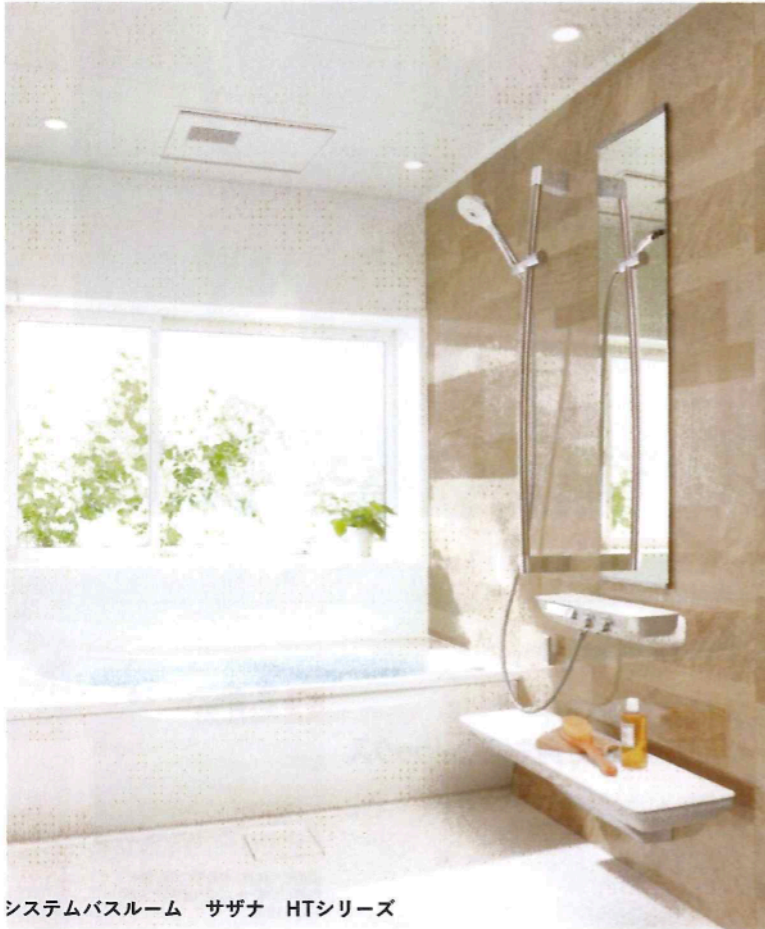

特別なお客様限定企画！ TOTOバスルーム サザナ/WY

グレードアップキャンペーン

開催期間 2026年7月2日～2026年11月30日

システムバスルーム サザナ HTシリーズ

マンションリモデルバスルーム ひろがるWY ほっकारい床シリーズ

特典

期間中、TOTOショールームにご来館にて対象商品を新規お見積りいただいたお客様限定

浴室換気暖房乾燥機「三乾王」へグレードアップ！

システムバスルーム サザナ おすすめ機能

お掃除ラクラクほっカラリ床

足元に、いつもやさしさを

- ひざをついても
痛くないやわらかさ

クッション層が畳のようなやわらかさを実現。同時に断熱材の役割も果たすので冬場の一歩目もとやっとなしません。

- 親水パワーで
軽くこすれば汚れスッカリ

床表面に特殊処理を施した親水層の効果で、皮脂汚れと床の間に水が入り込み、汚れ落ちがスムーズに。ブラシでのお掃除がラクラクです。

握りやすい浴槽フチで、入浴姿勢が安定し立ち上がりもラクラク

断面形状

- 1 頭・首にフィットするヘッドレスト

浴槽と一体化した形状で頭と首を自然にサポート。ラクな姿勢で入浴いただけます。

- 2 背中を包み込むカーブ

接触面を広くし、背中への圧力を分散。かかる負荷を低減します。

床ワイパー洗浄(きれい除菌水)

オプション